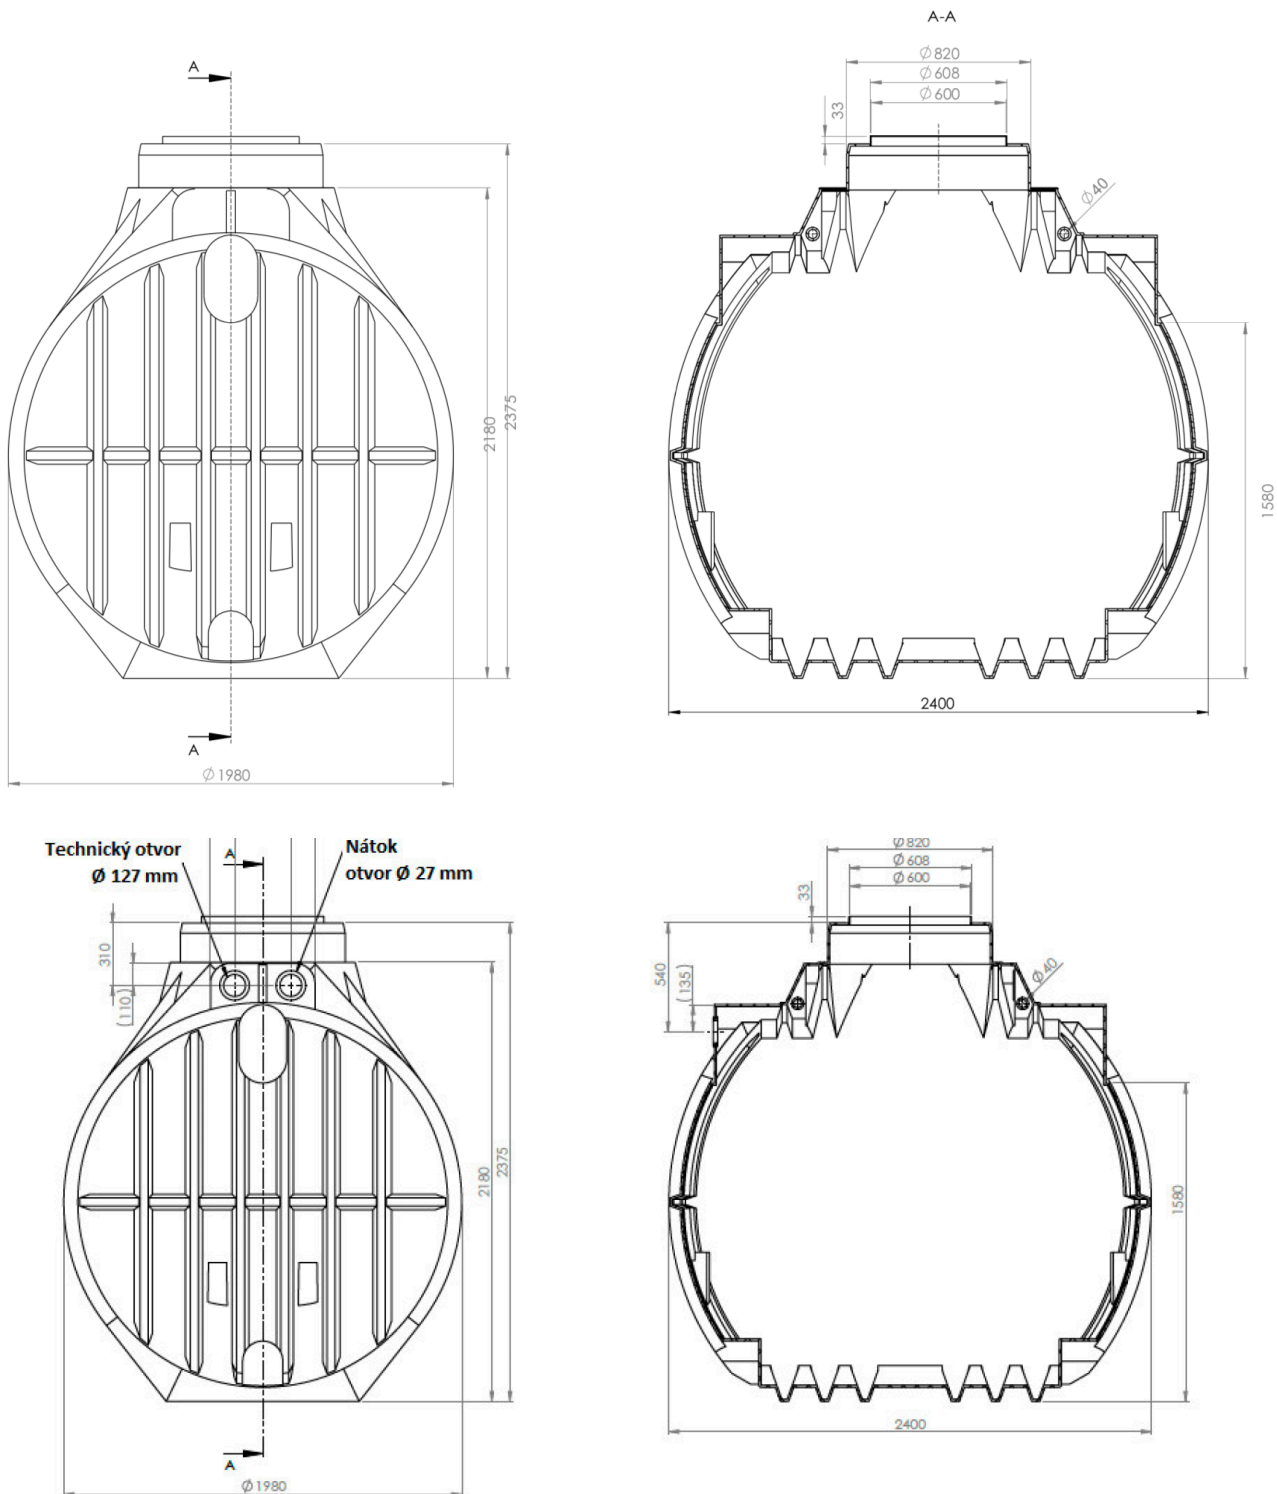

Nádrž ATLANTA 5300 I - technický popis + vtoky

2400 x 1980 x 2375 mm / 200kg

Nádrže 24 s.r.o., sídlo: Sokolovská 428/130. 186 00 Praha - 8 , Karlín
Telefon: 725 119 666, IČ: 02995123, DIČ: 02995123
www.nadrznavodu.cz, info@nadrznavodu.cz