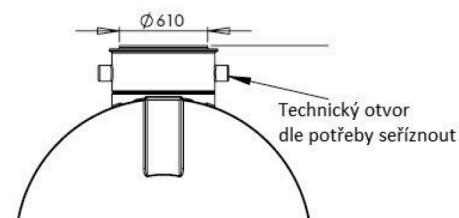

# Nádrž SMART 6000 I - technický popis + vtoky

2370 x 2050 x 2290 mm / 201 kg

Nádrže 24 s.r.o., sídlo: Sokolovská 428/130. 186 00 Praha - 8 , Karlín

Telefon: 725 119 666, IČ: 02995123, DIČ: 02995123

[www.nadrznavodu.cz](http://www.nadrznavodu.cz), [info@nadrznavodu.cz](mailto:info@nadrznavodu.cz)