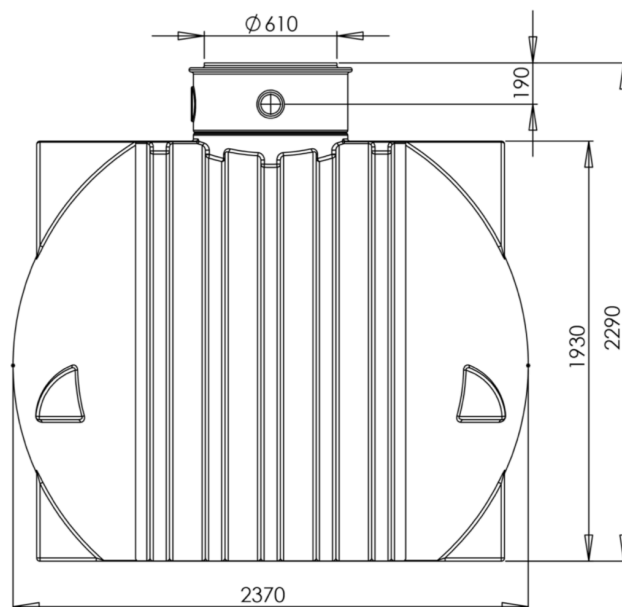

# Nádrž SMART 6000 I - technický popis + vtoky

2370 x 2050 x 2290 mm / 201 kg

Nádrže 24 s.r.o., sídlo: Sokolovská 428/130. 186 00 Praha - 8 , Karlín

Telefon: 725 119 666, IČ: 02995123, DIČ: 02995123

[www.nadrznavodu.cz](http://www.nadrznavodu.cz), [info@nadrznavodu.cz](mailto:info@nadrznavodu.cz)