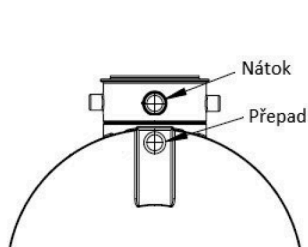

# Nádrž SMART 6000 I - technický popis + vtoky

2370 x 2050 x 2290 mm / 201 kg

Nádrže 24 s.r.o., sídlo: Sokolovská 428/130. 186 00 Praha - 8 , Karlín

Telefon: 725 119 666, IČ: 02995123, DIČ: 02995123

[www.nadrznavodu.cz](http://www.nadrznavodu.cz), [info@nadrznavodu.cz](mailto:info@nadrznavodu.cz)