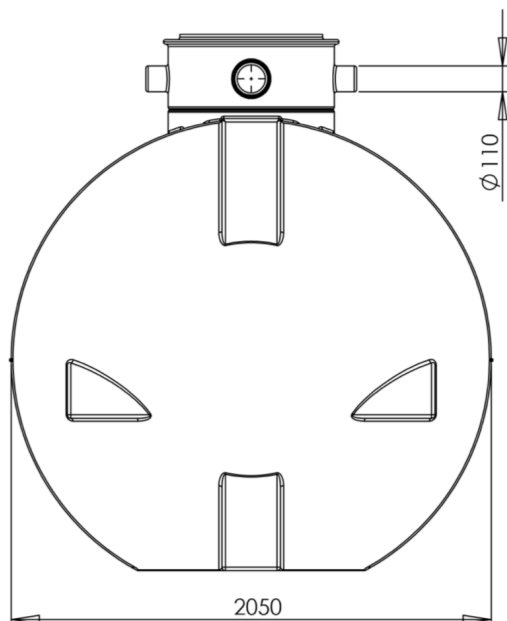

# Nádrž SMART 6000 I - technický popis + vtoky

2370 x 2050 x 2290 mm / 201 kg

Nádrže 24 s.r.o., sídlo: Sokolovská 428/130. 186 00 Praha - 8 , Karlín

Telefon: 725 119 666, IČ: 02995123, DIČ: 02995123

[www.nadrznavodu.cz](http://www.nadrznavodu.cz), [info@nadrznavodu.cz](mailto:info@nadrznavodu.cz)