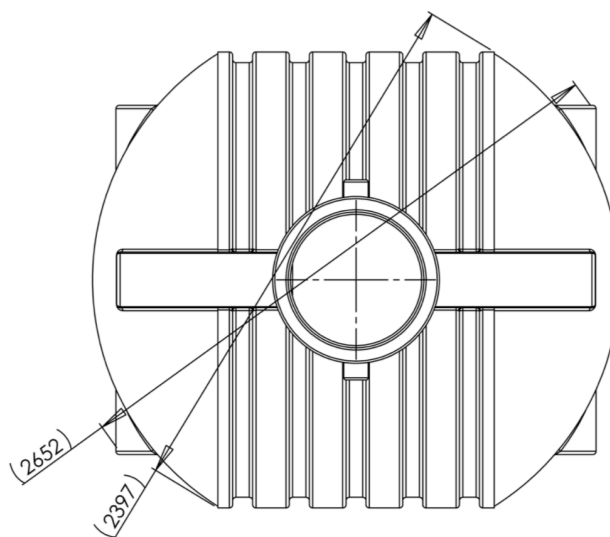

# Nádrž SMART 6000 I - technický popis + vtoky

2370 x 2050 x 2290 mm / 201 kg

Nádrže 24 s.r.o., sídlo: Sokolovská 428/130. 186 00 Praha - 8 , Karlín

Telefon: 725 119 666, IČ: 02995123, DIČ: 02995123

[www.nadrznavodu.cz](http://www.nadrznavodu.cz), [info@nadrznavodu.cz](mailto:info@nadrznavodu.cz)