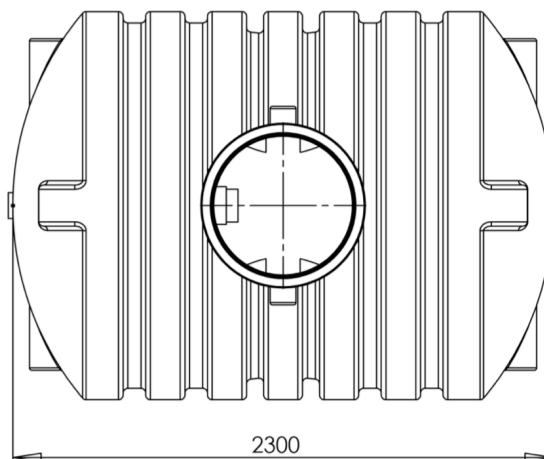

Nádrž SMART 4000 I - technický popis + vtoky

2300 x 1650 x 1890 mm / 145 kg

Nádrže 24 s.r.o., sídlo: Sokolovská 428/130. 186 00 Praha - 8 , Karlín
Telefon: 725 119 666, IČ: 02995123, DIČ: 02995123
www.nadrznavodu.cz, info@nadrznavodu.cz