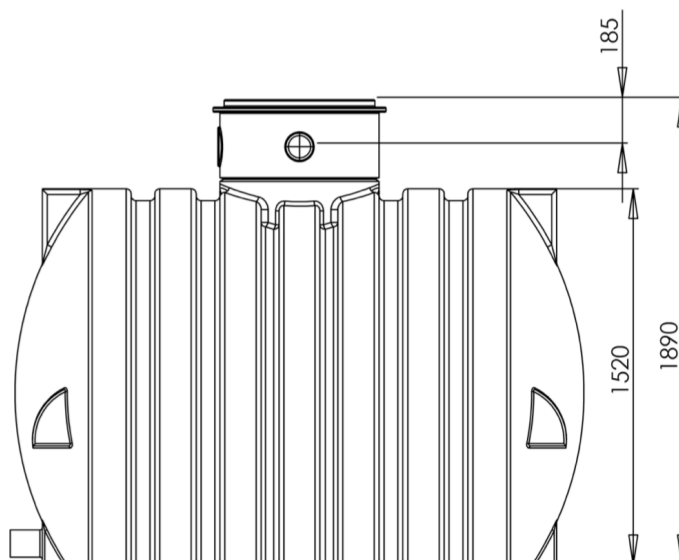

Nádrž SMART 4000 I - technický popis + vtoky

2300 x 1650 x 1890 mm / 145 kg

Nádrže 24 s.r.o., sídlo: Sokolovská 428/130. 186 00 Praha - 8 , Karlín
Telefon: 725 119 666, IČ: 02995123, DIČ: 02995123
www.nadrznavodu.cz, info@nadrznavodu.cz