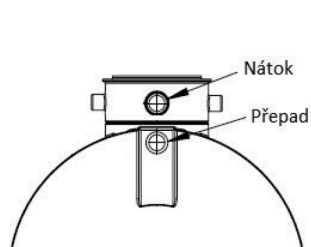

Nádrž SMART 4000 I - technický popis + vtoky

2300 x 1650 x 1890 mm / 145 kg

Nádrže 24 s.r.o., sídlo: Sokolovská 428/130. 186 00 Praha - 8 , Karlín
Telefon: 725 119 666, IČ: 02995123, DIČ: 02995123
www.nadrznavodu.cz, info@nadrznavodu.cz