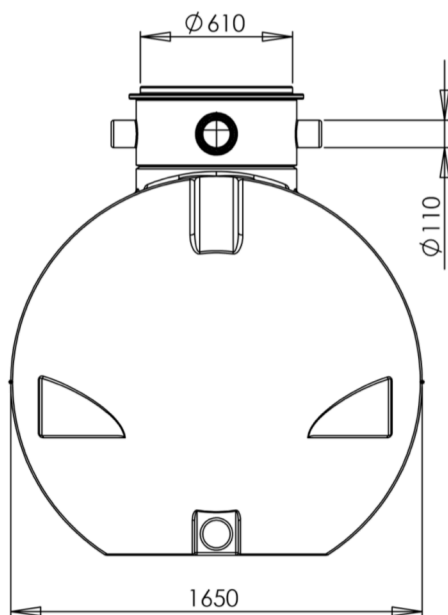

Nádrž SMART 4000 I - technický popis + vtoky

2300 x 1650 x 1890 mm / 145 kg

Nádrže 24 s.r.o., sídlo: Sokolovská 428/130. 186 00 Praha - 8 , Karlín
Telefon: 725 119 666, IČ: 02995123, DIČ: 02995123
www.nadrznavodu.cz, info@nadrznavodu.cz