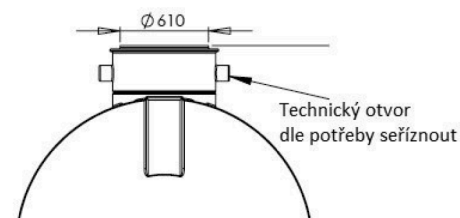

Nádrž SMART 4000 I - technický popis + vtoky

2300 x 1650 x 1890 mm / 145 kg

Nádrže 24 s.r.o., sídlo: Sokolovská 428/130. 186 00 Praha - 8 , Karlín
Telefon: 725 119 666, IČ: 02995123, DIČ: 02995123
www.nadrznavodu.cz, info@nadrznavodu.cz