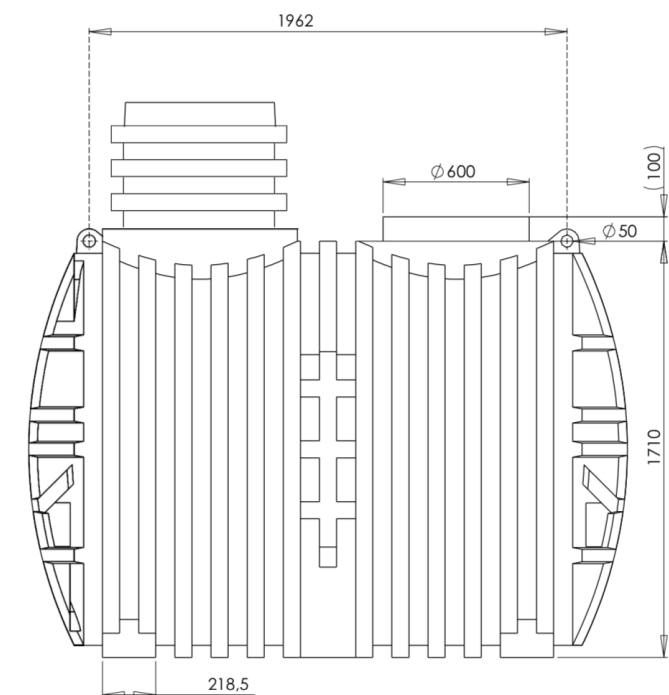

Nádrž ECO 5000 I - technický popis + vtoky

Nádrže 24 s.r.o., sídlo: Sokolovská 428/130. 186 00 Praha - 8 , Karlín
 Telefon: 725 119 666, IČ: 02995123, DIČ: 02995123
www.nadrznavodu.cz, info@nadrznavodu.cz