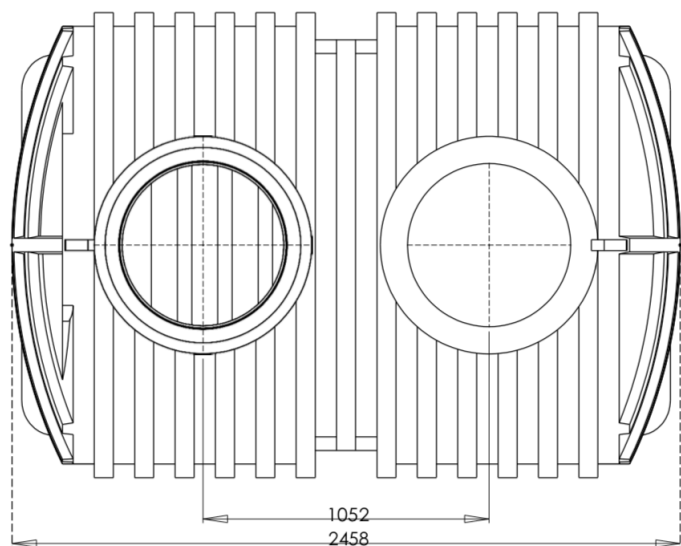

Nádrž ECO 5000 I - technický popis + vtoky

Nádrže 24 s.r.o., sídlo: Sokolovská 428/130. 186 00 Praha - 8 , Karlín
 Telefon: 725 119 666, IČ: 02995123, DIČ: 02995123
www.nadrznavodu.cz, info@nadrznavodu.cz