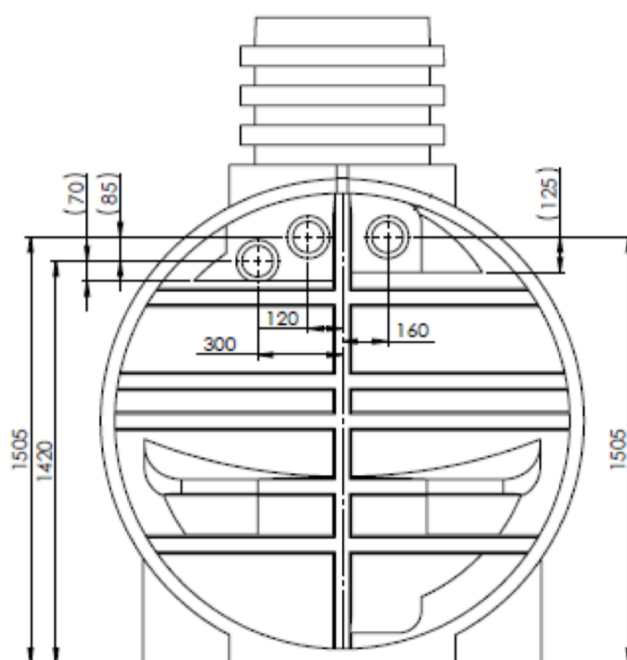

Nádrž ECO 5000 I - technický popis + vtoky

Nádrže 24 s.r.o., sídlo: Sokolovská 428/130. 186 00 Praha - 8 , Karlín
 Telefon: 725 119 666, IČ: 02995123, DIČ: 02995123
www.nadrznavodu.cz, info@nadrznavodu.cz