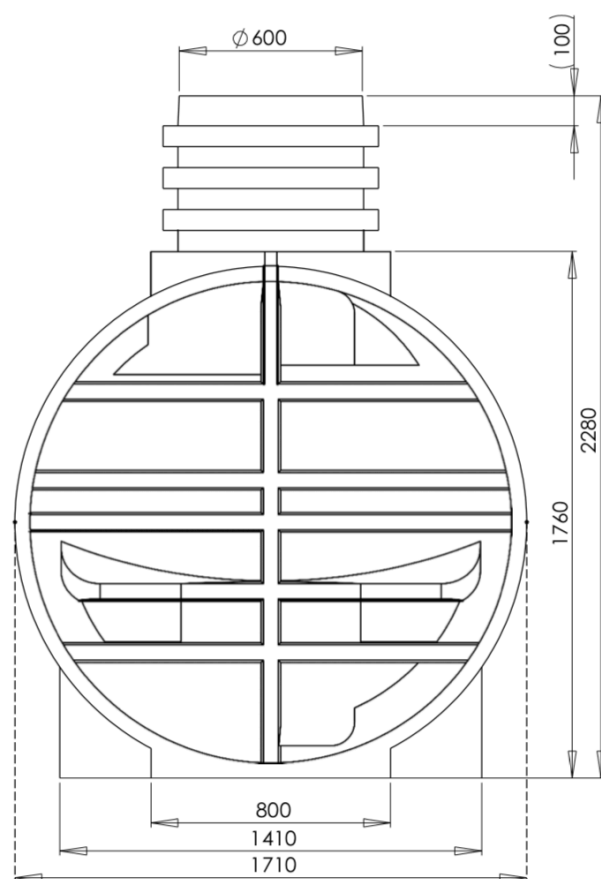

Nádrž ECO 5000 I - technický popis + vtoky

Nádrže 24 s.r.o., sídlo: Sokolovská 428/130. 186 00 Praha - 8 , Karlín
 Telefon: 725 119 666, IČ: 02995123, DIČ: 02995123
www.nadrznavodu.cz, info@nadrznavodu.cz