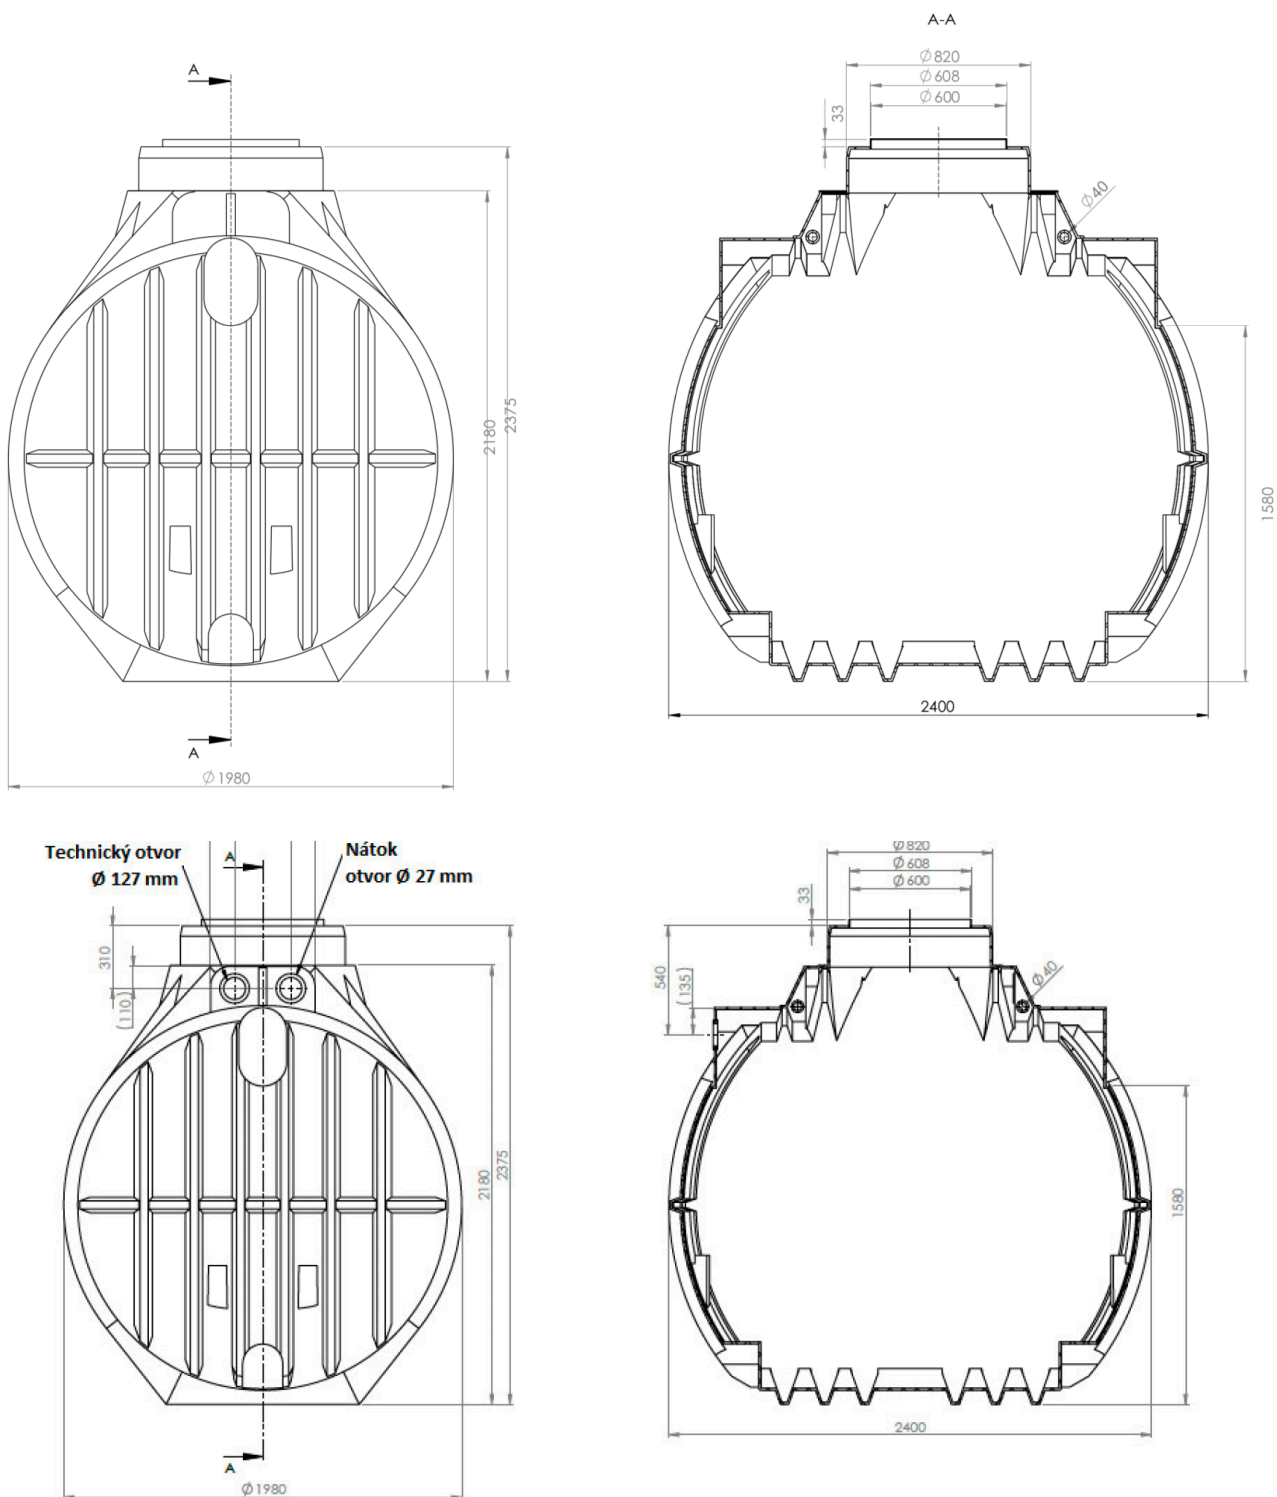

Nádrž ATLANTIS 5300 I - technický popis + vtoky

2400 x 1980 x 2375 mm / 200kg

Nádrže 24 s.r.o., sídlo: Sokolovská 428/130. 186 00 Praha - 8 , Karlín
Telefon: 725 119 666, IČ: 02995123, DIČ: 02995123
www.nadrznavodu.cz, info@nadrznavodu.cz