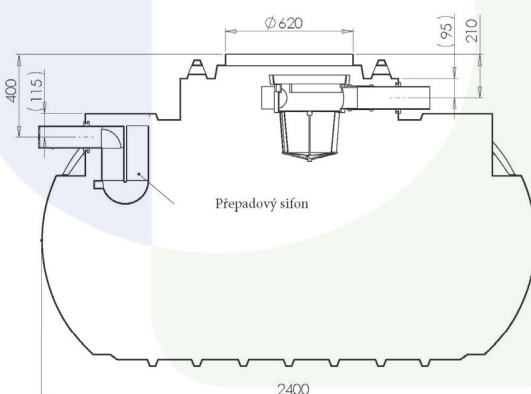

Plastová nádrž na dešťovou vodu

ATLANTIS 2200 I

Plastové jímky řady ATLANTIS se vyznačují vysokou pevností a robustním tvarem. Výrobce poskytuje záruku 50 let na materiál

Objem	Rozměry:délka/šířka/výška	Hmotnost
2200 I	2400 x 1230 x 1515 mm	81 kg

Umístění vtoku v sestavách

Dodáváme se zeleným poklopem