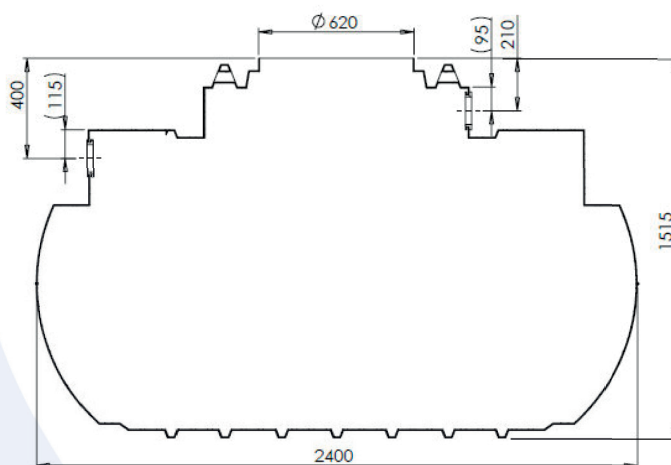

Plastová nádrž na dešťovou vodu

ATLANTIS 2200 I

Plastové jímky řady ATLANTIS se vyznačují vysokou pevností a robustním tvarem. Výrobce poskytuje záruku 50 let na materiál

Objem	Rozměry:délka/šířka/výška	Hmotnost
2200 I	2400 x 1230 x 1515 mm	81 kg

Umístění vtoku v sestavách

Dodáváme se zeleným poklopem