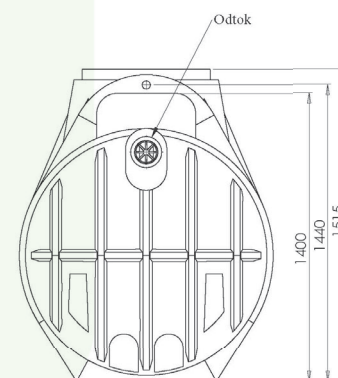

Plastová nádrž na dešťovou vodu

ATLANTIS 2200 I

Plastové jímky řady ATLANTIS se vyznačují vysokou pevností a robustním tvarem. Výrobce poskytuje záruku 50 let na materiál

Objem	Rozměry:délka/šířka/výška	Hmotnost
2200 I	2400 x 1230 x 1515 mm	81 kg

Umístění vtoku v sestavách

Dodáváme se zeleným poklopem