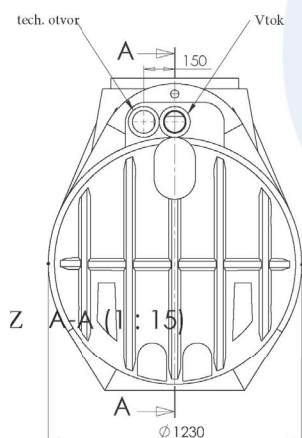

Plastová nádrž na dešťovou vodu

ATLANTIS 2200 I

Plastové jímky řady ATLANTIS se vyznačují vysokou pevností a robustním tvarem. Výrobce poskytuje záruku 50 let na materiál

Objem	Rozměry:délka/šířka/výška	Hmotnost
2200 I	2400 x 1230 x 1515 mm	81 kg

Umístění vtoku v sestavách

Dodáváme se zeleným poklopem