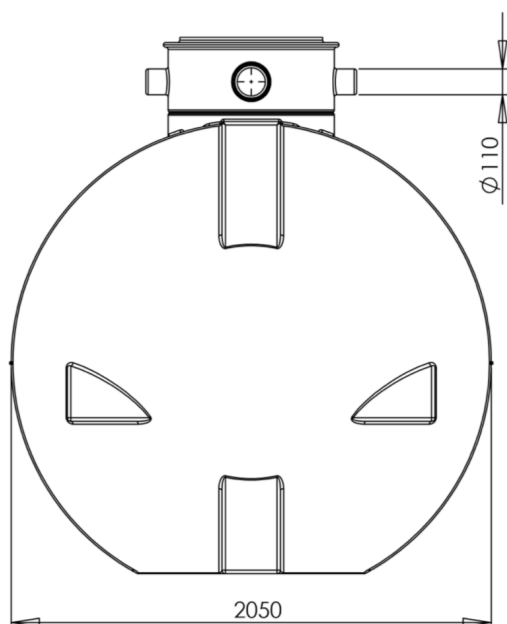

# Nádrž OZEANIS 6000 I - technický popis + vtoky

2370 x 2050 x 2290 mm / 201 kg

Nádrže 24 s.r.o., sídlo: Sokolovská 428/130. 186 00 Praha - 8 , Karlín

Telefon: 725 119 666, IČ: 02995123, DIČ: 02995123

[www.nadrznavodu.cz](http://www.nadrznavodu.cz), [info@nadrznavodu.cz](mailto:info@nadrznavodu.cz)