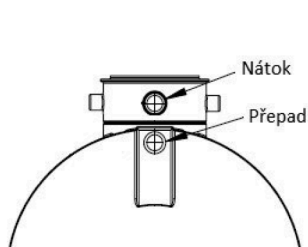

# Nádrž OZEANIS 6000 I - technický popis + vtoky

2370 x 2050 x 2290 mm / 201 kg

Nádrže 24 s.r.o., sídlo: Sokolovská 428/130. 186 00 Praha - 8 , Karlín

Telefon: 725 119 666, IČ: 02995123, DIČ: 02995123

[www.nadrznavodu.cz](http://www.nadrznavodu.cz), [info@nadrznavodu.cz](mailto:info@nadrznavodu.cz)