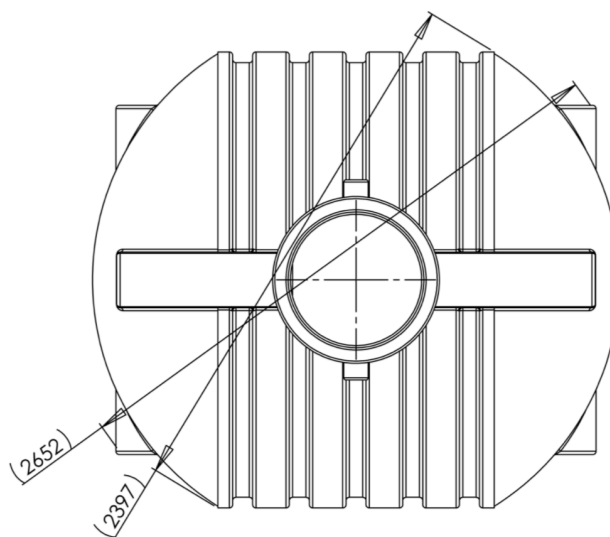

# Nádrž OZEANIS 6000 I - technický popis + vtoky

2370 x 2050 x 2290 mm / 201 kg

Nádrže 24 s.r.o., sídlo: Sokolovská 428/130. 186 00 Praha - 8 , Karlín

Telefon: 725 119 666, IČ: 02995123, DIČ: 02995123

[www.nadrznavodu.cz](http://www.nadrznavodu.cz), [info@nadrznavodu.cz](mailto:info@nadrznavodu.cz)