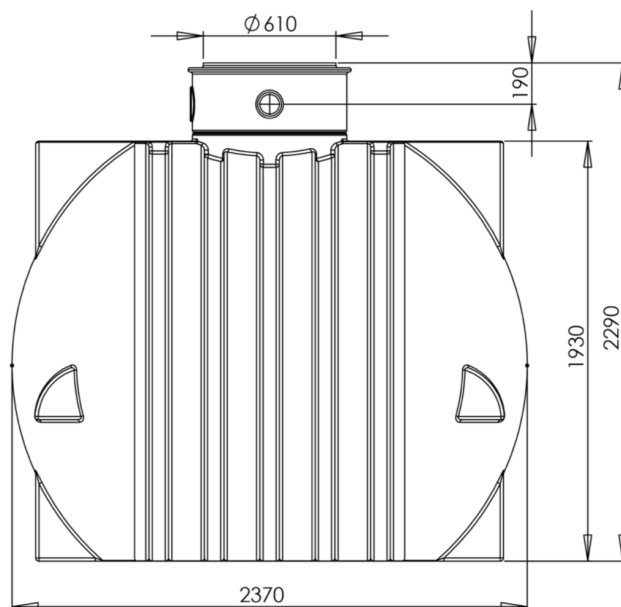

# Nádrž OZEANIS 6000 I - technický popis + vtoky

2370 x 2050 x 2290 mm / 201 kg

Nádrže 24 s.r.o., sídlo: Sokolovská 428/130. 186 00 Praha - 8 , Karlín

Telefon: 725 119 666, IČ: 02995123, DIČ: 02995123

[www.nadrznavodu.cz](http://www.nadrznavodu.cz), [info@nadrznavodu.cz](mailto:info@nadrznavodu.cz)