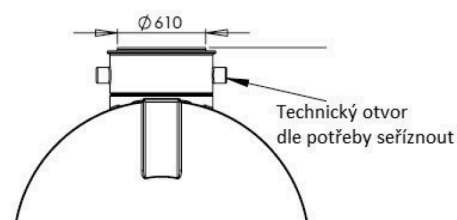

# Nádrž OZEANIS 6000 I - technický popis + vtoky

2370 x 2050 x 2290 mm / 201 kg

Nádrže 24 s.r.o., sídlo: Sokolovská 428/130. 186 00 Praha - 8 , Karlín

Telefon: 725 119 666, IČ: 02995123, DIČ: 02995123

[www.nadrznavodu.cz](http://www.nadrznavodu.cz), [info@nadrznavodu.cz](mailto:info@nadrznavodu.cz)