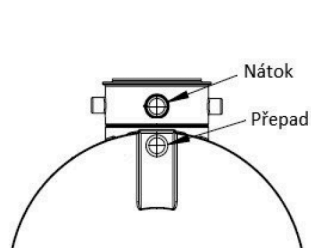

# Nádrž OZEANIS 4000 I - technický popis + vtoky

2300 x 1650 x 1890 mm / 145 kg

Nádrže 24 s.r.o., sídlo: Sokolovská 428/130. 186 00 Praha - 8 , Karlín

Telefon: 725 119 666, IČ: 02995123, DIČ: 02995123

[www.nadrznavodu.cz](http://www.nadrznavodu.cz), [info@nadrznavodu.cz](mailto:info@nadrznavodu.cz)