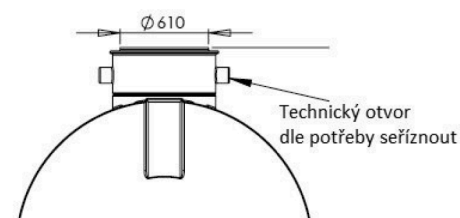

# Nádrž OZEANIS 4000 I - technický popis + vtoky

2300 x 1650 x 1890 mm / 145 kg

Nádrže 24 s.r.o., sídlo: Sokolovská 428/130. 186 00 Praha - 8 , Karlín

Telefon: 725 119 666, IČ: 02995123, DIČ: 02995123

[www.nadrznavodu.cz](http://www.nadrznavodu.cz), [info@nadrznavodu.cz](mailto:info@nadrznavodu.cz)