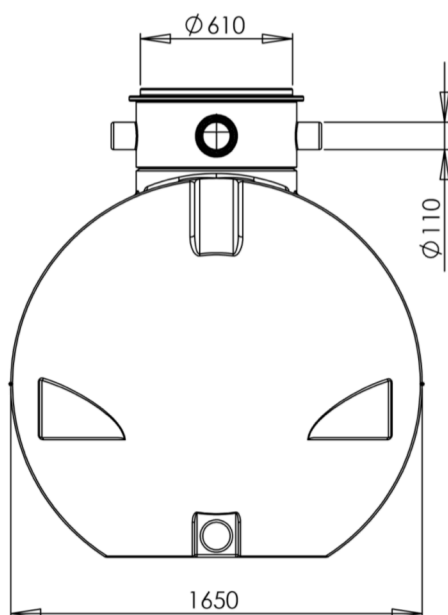

# Nádrž OZEANIS 4000 I - technický popis + vtoky

2300 x 1650 x 1890 mm / 145 kg

Nádrže 24 s.r.o., sídlo: Sokolovská 428/130. 186 00 Praha - 8 , Karlín

Telefon: 725 119 666, IČ: 02995123, DIČ: 02995123

[www.nadrznavodu.cz](http://www.nadrznavodu.cz), [info@nadrznavodu.cz](mailto:info@nadrznavodu.cz)