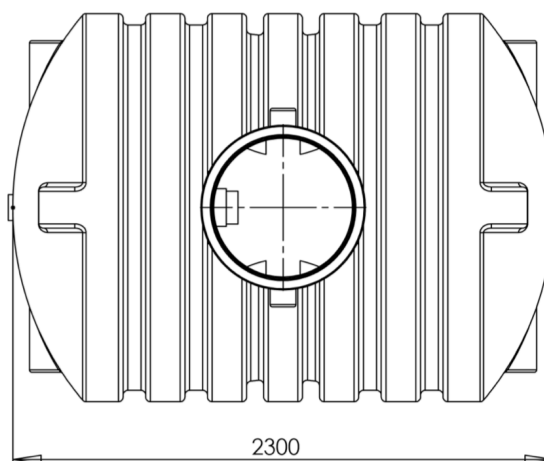

# Nádrž OZEANIS 4000 I - technický popis + vtoky

2300 x 1650 x 1890 mm / 145 kg

Nádrže 24 s.r.o., sídlo: Sokolovská 428/130. 186 00 Praha - 8 , Karlín

Telefon: 725 119 666, IČ: 02995123, DIČ: 02995123

[www.nadrznavodu.cz](http://www.nadrznavodu.cz), [info@nadrznavodu.cz](mailto:info@nadrznavodu.cz)