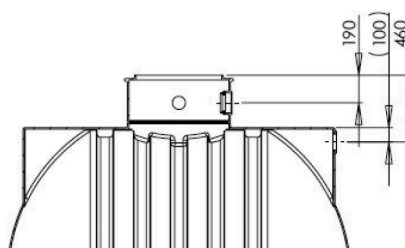

# Nádrž OZEANIS 4000 I - technický popis + vtoky

2300 x 1650 x 1890 mm / 145 kg

Nádrže 24 s.r.o., sídlo: Sokolovská 428/130. 186 00 Praha - 8 , Karlín

Telefon: 725 119 666, IČ: 02995123, DIČ: 02995123

[www.nadrznavodu.cz](http://www.nadrznavodu.cz), [info@nadrznavodu.cz](mailto:info@nadrznavodu.cz)