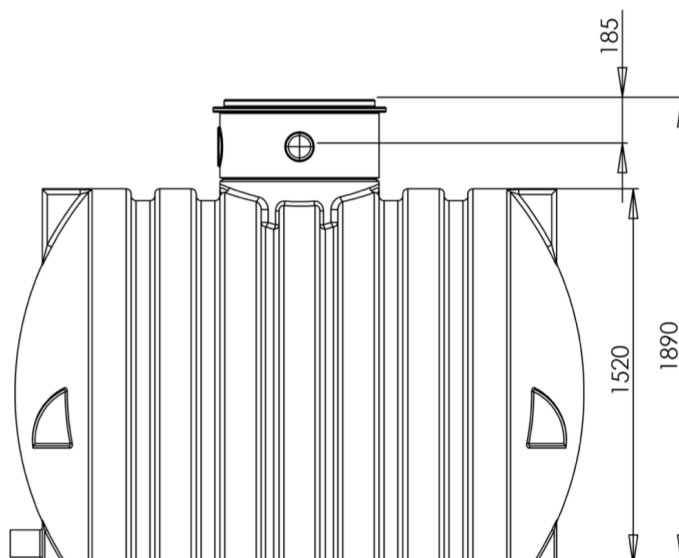

# Nádrž OZEANIS 4000 I - technický popis + vtoky

2300 x 1650 x 1890 mm / 145 kg

Nádrže 24 s.r.o., sídlo: Sokolovská 428/130. 186 00 Praha - 8 , Karlín

Telefon: 725 119 666, IČ: 02995123, DIČ: 02995123

[www.nadrznavodu.cz](http://www.nadrznavodu.cz), [info@nadrznavodu.cz](mailto:info@nadrznavodu.cz)