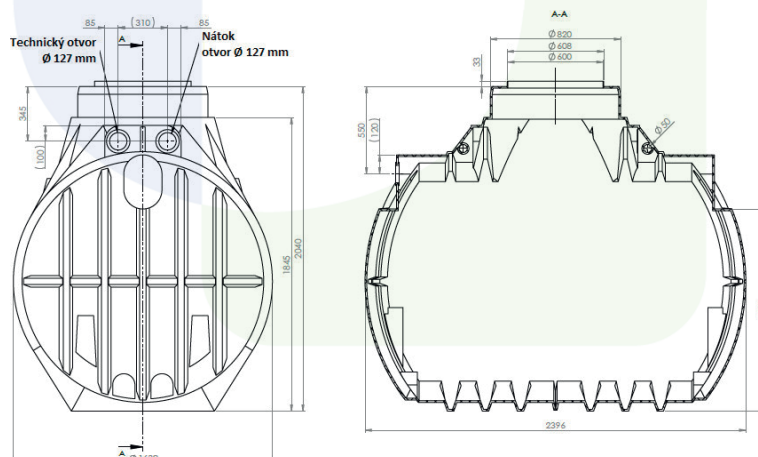

Plastová nádrž na dešťovou vodu

ATLANTA 4000 I

Plastové jímky řady ATLANTA se vyznačují vysokou pevností a robustním tvarem.
Výrobce poskytuje záruku 50 let na materiál

Objem	Rozměry:délka/šířka/výška	Hmotnost
4000 I	2400 x 1630 x 2040 mm	162 kg

Umístění vtoku v sestavách

Dodáváme se zeleným uzamykatelným poklopem