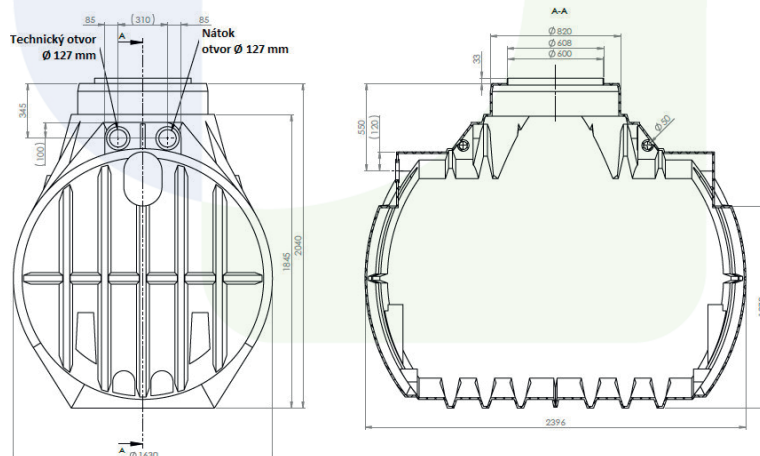

Plastová nádrž na dešťovou vodu

ATLANTIS 4000 I

Plastové jímky řady ATLANTIS se vyznačují vysokou pevností a robustním tvarem. **Výrobce poskytuje záruku 50 let na materiál**

Objem	Rozměry:délka/šířka/výška	Hmotnost
4000 I	2400 x 1630 x 2040 mm	162 kg

Umístění vtoku v sestavách

Dodáváme se zeleným poklopem